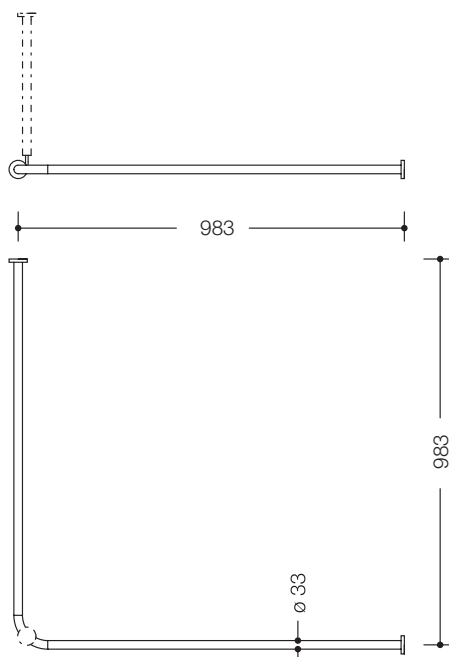

Vorhangstange 801.34.100

- waagrecht angeordnete, im rechten Winkel verbundene Stangen mit Vorhangringen
- dient zur Befestigung eines Duschvorhangs
- mit Aluminiumkern
- Befestigung mit Rosetten an Wand und Decke, Deckenabhängung erforderlich
- mit 20 Vorhangringen
- für Duschwanne 1000 x 1000 mm, Achsmaß 983 x 983 mm, Stangendurchmesser 33 mm, Rosettendurchmesser 70 mm
- bauseits an Rosettenenden bis auf 220 mm kürzbar
- aus hochglänzendem Polyamid nach HEWI Farbtabelle

Abmessungen in mm

Farben

98	99	97	95	92	90	86	84	18	24	36	33	74	72	55	50
----	----	----	----	----	----	----	----	----	----	----	----	----	----	----	----

Polyamid

Alternative Farben

98	99	97	95	92
----	----	----	----	----